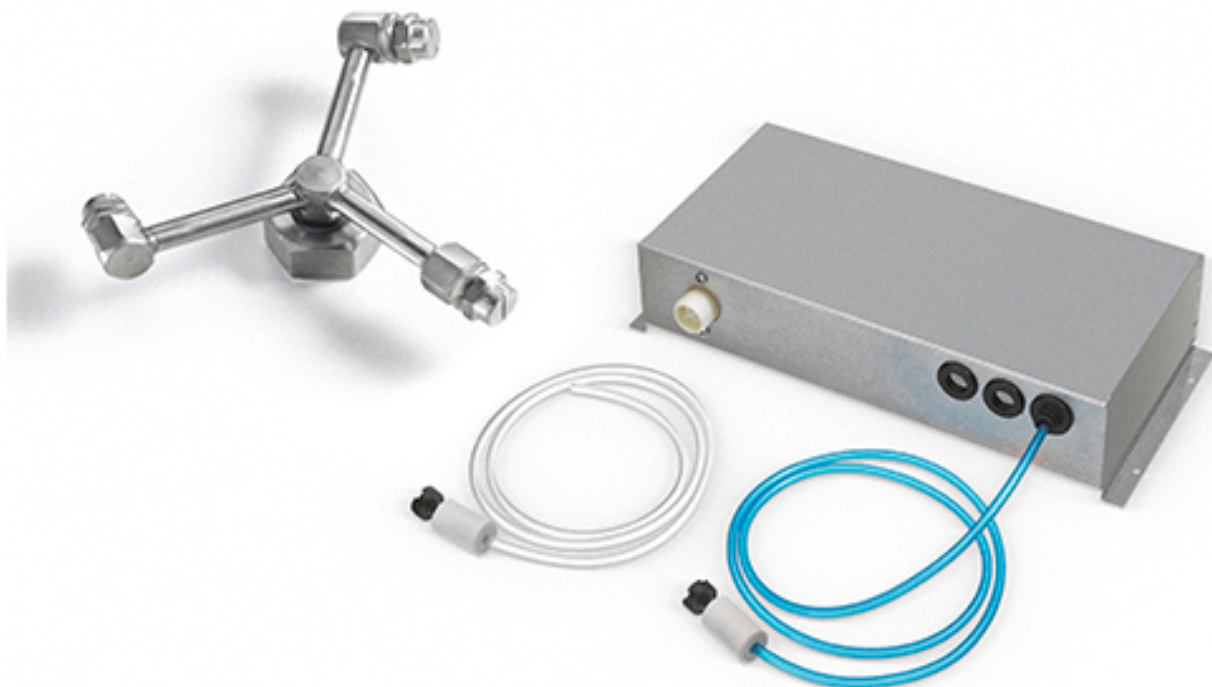

Системы моющие

Архангельск (8182)63-90-72
Астана (7172)727-132
Астрахань (8512)99-46-04
Барнаул (3852)73-04-60
Белгород (4722)40-23-64
Брянск (4832)59-03-52
Владивосток (423)249-28-31
Волгоград (844)278-03-48
Вологда (8172)26-41-59
Воронеж (473)204-51-73
Екатеринбург (343)384-55-89

Иваново (4932)77-34-06
Ижевск (3412)26-03-58
Иркутск (395)279-98-46
Казань (843)206-01-48
Калининград (4012)72-03-81
Калуга (4842)92-23-67
Кемерово (3842)65-04-62
Киров (8332)68-02-04
Краснодар (861)203-40-90
Красноярск (391)204-63-61
Курск (4712)77-13-04
Липецк (4742)52-20-81

Магнитогорск (3519)55-03-13
Москва (495)268-04-70
Мурманск (8152)59-64-93
Набережные Челны (8552)20-53-41
Нижний Новгород (831)429-08-12
Новокузнецк (3843)20-46-81
Новосибирск (383)227-86-73
Омск (3812)21-46-40
Орел (4862)44-53-42
Оренбург (3532)37-68-04
Пенза (8412)22-31-16

Пермь (342)205-81-47
Ростов-на-Дону (863)308-18-15
Рязань (4912)46-61-64
Самара (846)206-03-16
Санкт-Петербург (812)309-46-40
Саратов (845)249-38-78
Севастополь (8692)22-31-93
Симферополь (3652)67-13-56
Смоленск (4812)29-41-54
Сочи (862)225-72-31
Ставрополь (8652)20-65-13

Сургут (3462)77-98-35
Тверь (4822)63-31-35
Томск (3822)98-41-53
Тула (4872)74-02-29
Тюмень (3452)66-21-18
Ульяновск (8422)24-23-59
Уфа (347)229-48-12
Хабаровск (4212)92-98-04
Челябинск (351)202-03-61
Череповец (8202)49-02-64
Ярославль (4852)69-52-93

Киргизия (996)312-96-26-47   Казахстан (772)734-952-31   Таджикистан (992)427-82-92-69

www.piron.nt-rt.ru || pni@nt-rt.ru